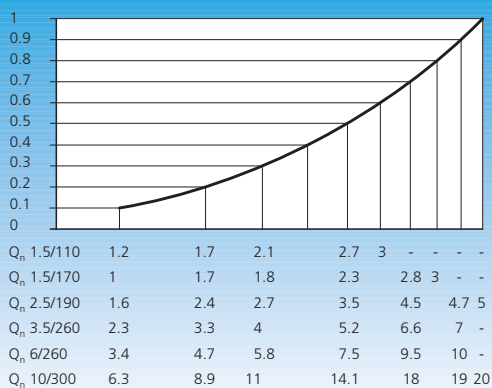

# DOMÁCÍ VODOMĚŘ

Elin Wasserwerkstechnik

Vodoměr s rotačním pístem

ALTAIR

Ztráta tlaku pro Altair

Graf typické odchylky pro Altair

Typ		Altair Qn 1,5	Altair Qn 2,5	Altair Qn 3,5	Altair Qn 6	Altair Qn6-10
Jmenovitý průměr	DN mm	15 25	15 25	25	32	40
Startovací průtok	l/h	1	1	2	3	3
Minimální konstrukční průtok	l/h	5	5	20	40	40
Minimální schválený průtok	$Q_{min}$ l/h	15	25	25	60	100
Přechodný průtok	$Q_t$ l/h	22,5	37,5	37,5	90	150
Jmenovitý průtok	$Q_n$ m <sup>3</sup> /h	1,5	2,5	3,5	6	10
Maximální průtok (krátkodobý)	$Q_{max}$ m <sup>3</sup> /h	3	5	7	12	20
Maximální konstrukční průtok	m <sup>3</sup> /h	7	7	10	20	20
Třída schválení		C pro všechny				
Min. a max. teplota	Celsia	0 až + 30 stupňů				
Max. provozní teplota	PN bar	16				
Délka	mm	110 170 175	175 190	260	260	300
Šířka	mm	90	90	112	170	170
Výška	mm	122	127	160	190	190
Závit objímky	Zoll	G 3/4" G 5/4"	G 1" G 5/4"	G 5/4"	G 5/4"	G 2"
Váha	kg	1,05 1,20 1,34	1,34	2,8	5,25	5,45