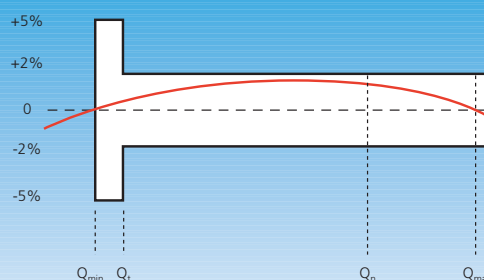

# DOMÁCÍ VODOMĚŘ

Elin Wasserwerkstechnik

Vodoměr s rotačním pístem

ALTAIR

Ztráta tlaku pro Altair

Graf typické odchylky pro Altair

Typ		Altair Qn 1,5	Altair Qn 2,5	Altair Qn 3,5	Altair Qn 6	Altair Qn6-10
Jmenovitý průměr	DN mm	15 25	15 25	25	32	40
Startovací průtok	l/h	1	1	2	3	3
Minimální konstrukční průtok	l/h	5	5	20	40	40
Minimální schválený průtok	$Q_{min}$ l/h	15	25	25	60	100
Přechodný průtok	$Q_t$ l/h	22,5	37,5	37,5	90	150
Jmenovitý průtok	$Q_n$ m <sup>3</sup> /h	1,5	2,5	3,5	6	10
Maximální průtok (krátkodobý)	$Q_{max}$ m <sup>3</sup> /h	3	5	7	12	20
Maximální konstrukční průtok	m <sup>3</sup> /h	7	7	10	20	20
Třída schválení		C pro všechny				
Min. a max. teplota	Celsia	0 až + 30 stupňů				
Max. provozní teplota	PN bar	16				
Délka	mm	110 170 175	175 190	260	260	300
Šířka	mm	90	90	112	170	170
Výška	mm	122	127	160	190	190
Závit objímky	Zoll	G 3/4" G 5/4"	G 1" G 5/4"	G 5/4"	G 5/4"	G 2"
Váha	kg	1,05 1,20 1,34	1,34	2,8	5,25	5,45